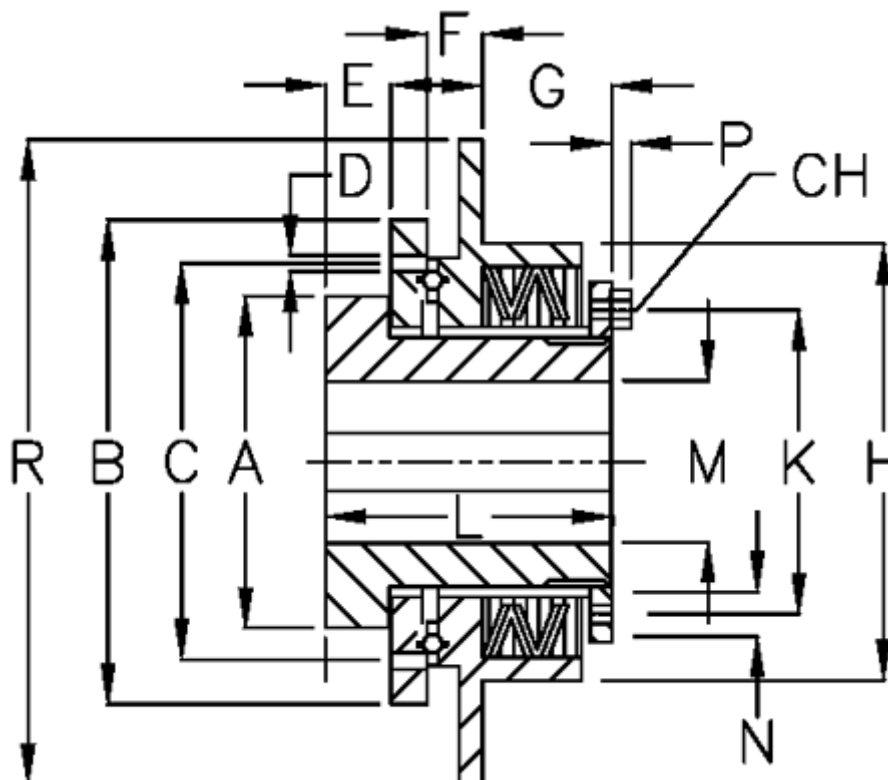

Varenummer: 46954512
Beskrivelse: Safeguard mini E 45 M

Mål

| | | |
|----------|------------|--|
| A = 78 | H = 114 | Tallerkenfjeder monterings = 3x1M |
| B = 115 | K = 86 | Tallerkenfjeder udførelse = M - medium |
| C = 100 | L = 81 | |
| CH = 10 | M max = 45 | |
| D = 6xM6 | M min = 18 | |
| E = 22.0 | N = 5 | |
| F = 8.0 | P = 4.0 | |
| G = 34.5 | R = 150 | |